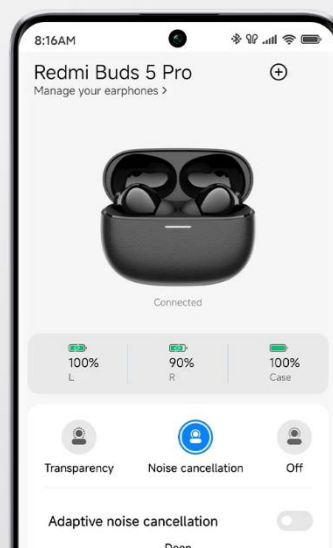

*A marca e os logótipos Bluetooth® são marcas registadas pertencentes à Bluetooth SIG, Inc. e qualquer utilização dessas marcas pela Xiaomi Inc. é sob licença. Outras marcas comerciais e nomes comerciais são propriedade dos seus respetivos proprietários.

*As configurações de gestos e a detecção intra-auricular estão disponíveis apenas na aplicação Xiaomi Earbuds.

Fones de ouvido Xiaomi*

Personalize facilmente os seus auriculares

Baixe o aplicativo Xiaomi Earbuds para ajustar o cancelamento de ruído e as configurações de controle de toque para os seus fones de ouvido sem fio Redmi Buds 5 Pro.

Você está no controle — ajuste as configurações para obter áudio ideal e instale atualizações de firmware on-line.

Há ainda mais recursos para você descobrir.

Suporta Google Fast Pair

Basta abrir a tampa e você está emparelhado

Com um toque, o Redmi Buds 5 Pro permite o emparelhamento Bluetooth rápido e sem esforço com os seus dispositivos Android*.

Você pode até mesmo verificar onde os colocou pela última vez.